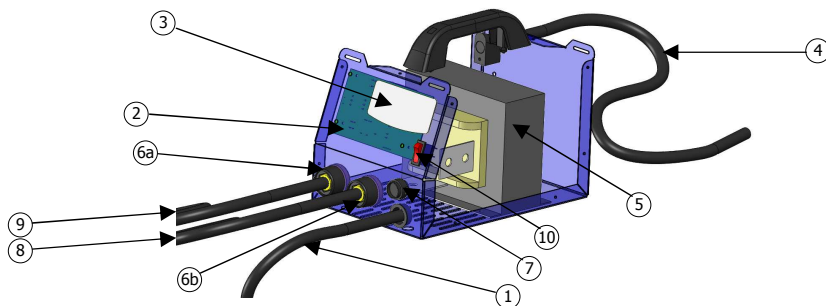

N°	39.02	39.04	2600
1	Câble de masse / Earth cable / Massekabel / Cable de masa / Кабель массы		94822
2	97038	97039	97040C
3	Clavier / Keypad / Bedienfeld / Teclado / Дисплей		51913
4	21481	21482	21493
5	Transformateur / Transformer / Transformator / Transformador / Трансформатор		96043
6A	Connecteur/ Connector / Texasbuchse / Conector / Коннектор		51461
6B	Connecteur/ Connector / Texasbuchse / Conector / Коннектор		51461
7	Câble Pistolet		94817

N°	PRO 230	PRO 400
1	Câble de masse / Earth cable / Massekabel / Cable de masa / Кабель массы	
2	97196C	97191C
3	Clavier / Keypad / Bedienfeld / Teclado / Дисплей	
4	21481	21482
5	96043	96044
6A	Connecteur pistolet sans gâchette / Automatic gun connector / Texasbuchse Pistole Automatische Kontaktauslösung / Conector pistola sin gatillo / Коннектор пистолета для без курка	
6B	Connecteur pistolet avec gâchette / Gun with trigger connector / Texasbuchse Pistole mit Pistolentaster / Conector pistola con gatillo / Коннектор пистолета для с курком	
7	Connecteur gâchette pistolet / Connector trigger gun / Pistole-buchse / Коннектор курка пистолета	
8	Câble pistolet avec gâchette / Gun with trigger gun cable / Pistolemit Pistolentasterkabel / Cable de pistola con gatillo / кабель пистолета для с курком	
9	Câble pistolet sans gâchette / Automatic gun cable / Pistole automatischekabel / Cable de pistola sin gatillo / кабель пистолета для без курка	
10	Interrupteur noir manette rouge/ Manual – Automatic switch / Schwarz- roter Kippschalter / Interruptor negro 8 rojo / Черный прерыватель с красной кнопкой	